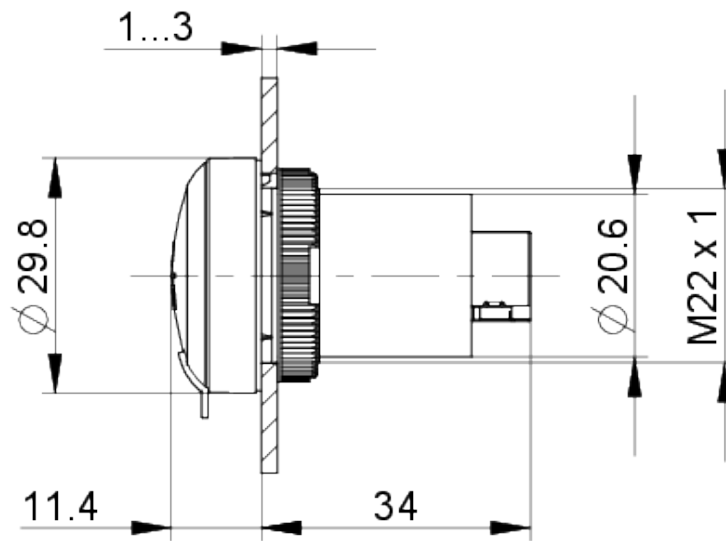

Beschreibung

Kabeldurchführung für Frontplatten. Vorderseite USB 3.0 oder RJ45, Rückseite mit entsprechender Buchse im Gehäuse oder 55 cm Kabel und Buchse.

Technische Daten

› Allgemein

Farbe des Bundes	schwarz
Farbe des Frontringes	schwarz
Form des Bundes	rund
Arbeitstemperatur, min.	-25 °C
Arbeitstemperatur, max.	70 °C
Lagertemperatur, min.	-40 °C
Lagertemperatur, max.	90 °C
beleuchtbar	nein
Verpackung	Karton
Verpackungseinheit	2 Stück
Nettogewicht	20,5 g
Lebensdauer	750 Zyklen
Schutzart frontseitig gem. DIN EN 60529	IP65 mit Dichtungskappe
UL Enclosure Type Rating frontseitig	type 4X indoor
Umweltbeständigkeit	IEC 60068-2-14 IEC 60068-2-30 IEC 60068-2-78
Stoßfestigkeitsgrad IK	05 seitlich 07 frontal
MOQ Auftrag	2 Stück
RoHS konform	ja
REACH konform	ja

Stand: 29.04.2024 Seite: 1/3

RAFI GmbH & Co. KG

Ravensburger Str. 128-134
88276 Berg / Ravensburg
Germany
www.rafi-group.com,
info.headquarters@rafi-group.com

Außenmaß Länge	29,82 mm
Außenmaß Breite	29,82 mm
Außenmaß Höhe	45,45 mm
Einbauöffnung	22,3 mm
Einbautiefe	34,08 mm
Einbauhöhe	11,37 mm
Raster, min.	30 mm
Maß des Bundes	29,82 mm

> Mechanische Kennwerte

Befestigung	Gewinding
Drehmoment Gewinding, max.	1,2 Nm
Anschluss frontseitig	RJ 45 CAT 5
Anschluss rückseitig	RJ 45 CAT 5

Zeichnungen

Maß-Zeichnungen

Einbauöffnung-Zeichnungen

acc. to IEC 60947-5-1