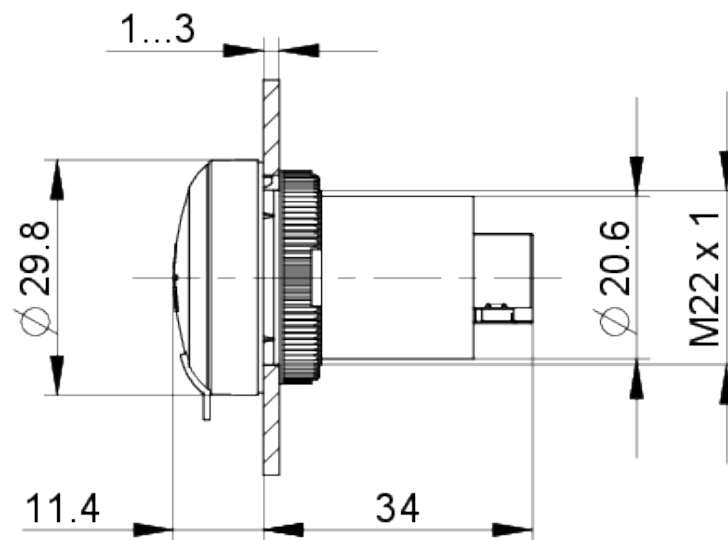

Beschreibung

Kabeldurchführung für Frontplatten. Vorderseite USB 3.0 oder RJ45, Rückseite mit entsprechender Buchse im Gehäuse oder 55 cm Kabel und Buchse.

Technische Daten

› Allgemein

Farbe des Bundes	schiefergrau
Farbe des Frontringes	silbermetallic
Form des Bundes	rund
Arbeitstemperatur, min.	-25 °C
Arbeitstemperatur, max.	70 °C
Lagertemperatur, min.	-40 °C
Lagertemperatur, max.	90 °C
beleuchtbar	nein
Verpackung	Karton
Verpackungseinheit	2 Stück
Nettogewicht	20,5 g
Lebensdauer	750 Zyklen
Schutzart frontseitig gem. DIN EN 60529	IP65 mit Dichtungskappe
UL Enclosure Type Rating frontseitig	type 4X indoor
Umweltbeständigkeit	IEC 60068-2-14 IEC 60068-2-30 IEC 60068-2-78
Stoßfestigkeitsgrad IK	05 seitlich 07 frontal
MOQ Auftrag	2 Stück
RoHS konform	ja
REACH konform	ja

Stand: 29.04.2024 Seite: 1/3

RAFI GmbH & Co. KG

Ravensburger Str. 128-134
88276 Berg / Ravensburg
Germany
www.rafi-group.com,
info.headquarters@rafi-group.com

Außenmaß Länge	29,82 mm
Außenmaß Breite	29,82 mm
Außenmaß Höhe	45,45 mm
Einbauöffnung	22,3 mm
Einbautiefe	34,08 mm
Einbauhöhe	11,37 mm
Raster, min.	30 mm
Maß des Bundes	29,82 mm

> Mechanische Kennwerte

Befestigung	Gewinding
Drehmoment Gewinding, max.	1,2 Nm
Anschluss frontseitig	RJ 45 CAT 5
Anschluss rückseitig	RJ 45 CAT 5

Zeichnungen

Maß-Zeichnungen

Einbauöffnung-Zeichnungen

acc. to IEC 60947-5-1