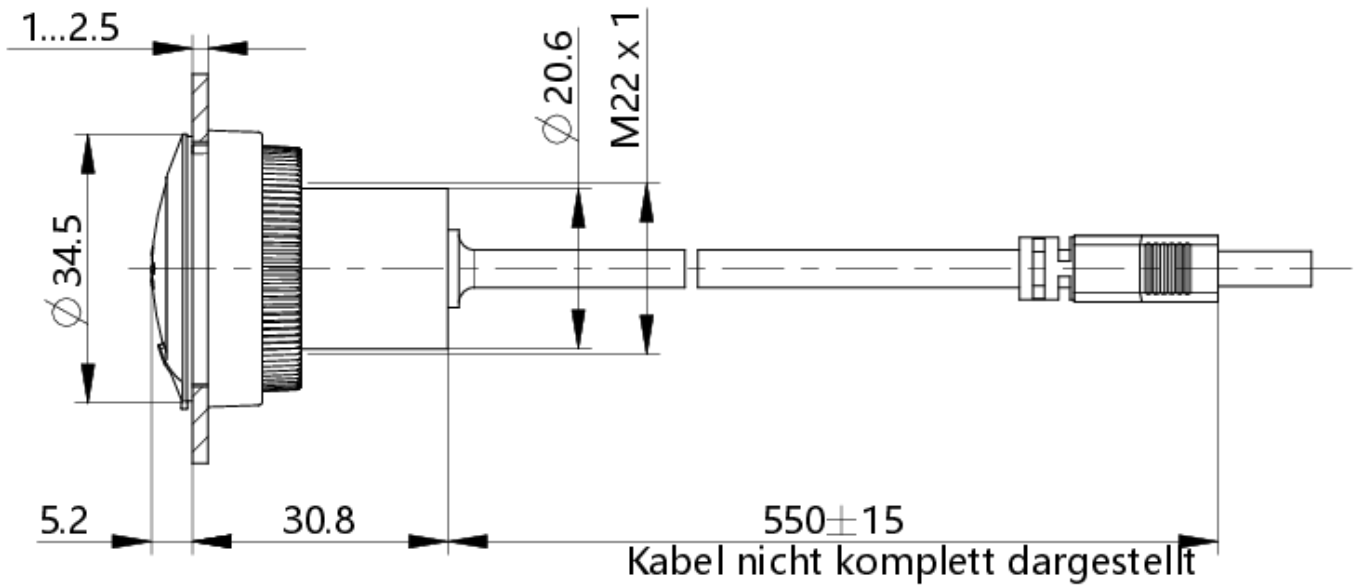

Beschreibung

Kabeldurchführung für Frontplatten. Vorderseite USB 3.0 oder RJ45, Rückseite mit entsprechender Buchse im Gehäuse oder 55 cm Kabel und Buchse.

Technische Daten

> Allgemein

Farbe des Bundes	schwarz
Farbe des Frontringes	Edelstahl
Form des Bundes	rund
Arbeitstemperatur, min.	-25 °C
Arbeitstemperatur, max.	70 °C
Lagertemperatur, min.	-40 °C
Lagertemperatur, max.	90 °C
beleuchtbar	nein
Verpackung	Karton
Verpackungseinheit	2 Stück
Nettogewicht	65,2 g
Lebensdauer	1.500 Zyklen
Schutzart frontseitig gem. DIN EN 60529	IP65 mit Dichtungskappe
UL Enclosure Type Rating frontseitig	type 4X indoor
Umweltbeständigkeit	IEC 60068-2-14 IEC 60068-2-30 IEC 60068-2-78
Stoßfestigkeitsgrad IK	04 seitlich
MOQ Auftrag	2 Stück
RoHS konform	ja
REACH konform	ja

Stand: 28.04.2024 Seite: 1/3

RAFI GmbH & Co. KG

Ravensburger Str. 128-134
88276 Berg / Ravensburg
Germany
www.rafi-group.com,
info.headquarters@rafi-group.com

Außenmaß Länge	34,5 mm
Außenmaß Breite	34,5 mm
Außenmaß Höhe	45,2 mm
Einbauöffnung	30,3 mm
Einbautiefe	32,82 mm
Einbauhöhe	5,25 mm
Raster, min.	35 mm
Maß des Bundes	34,5 mm

> Mechanische Kennwerte

Befestigung	Gewinding
Drehmoment Gewinding, max.	1,2 Nm
Anschluss frontseitig	USB 3.0 Typ A
Anschluss rückseitig	USB 3.0 Typ A mit Kabel 55 cm

Zeichnungen

Maß-Zeichnungen

Einbauöffnung-Zeichnungen