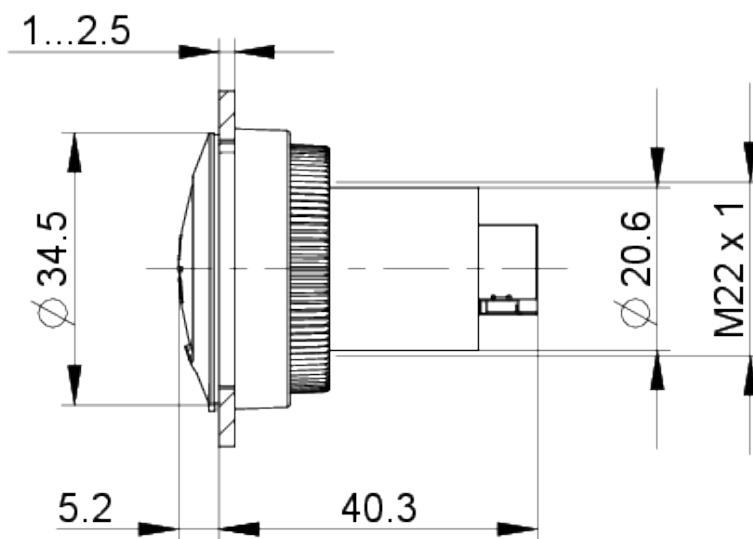

Beschreibung

Kabeldurchführung für Frontplatten. Vorderseite USB 3.0 oder RJ45, Rückseite mit entsprechender Buchse im Gehäuse oder 55 cm Kabel und Buchse.

Technische Daten

› Allgemein

Farbe des Bundes	schiefergrau
Farbe des Frontringes	Edelstahl
Form des Bundes	rund
Arbeitstemperatur, min.	-25 °C
Arbeitstemperatur, max.	70 °C
Lagertemperatur, min.	-40 °C
Lagertemperatur, max.	90 °C
beleuchtbar	nein
Verpackung	Karton
Verpackungseinheit	2 Stück
Nettogewicht	31,3 g
Lebensdauer	750 Zyklen
Schutzart frontseitig gem. DIN EN 60529	IP65 mit Dichtungskappe
UL Enclosure Type Rating frontseitig	type 4X indoor
Umweltbeständigkeit	IEC 60068-2-14 IEC 60068-2-30 IEC 60068-2-78
Stoßfestigkeitsgrad IK	05 seitlich 06 frontal
MOQ Auftrag	2 Stück
RoHS konform	ja
REACH konform	ja

Stand: 19.05.2024 Seite: 1/3

RAFI GmbH & Co. KG

Ravensburger Str. 128-134
88276 Berg / Ravensburg
Germany
www.rafi-group.com,
info.headquarters@rafi-group.com

Außenmaß Länge	34,5 mm
Außenmaß Breite	34,5 mm
Außenmaß Höhe	45,43 mm
Einbauöffnung	30,3 mm
Einbautiefe	40,26 mm
Einbauhöhe	5,17 mm
Raster, min.	35 mm
Maß des Bundes	34,5 mm

> Mechanische Kennwerte

Befestigung	Gewinding
Drehmoment Gewinding, max.	1,2 Nm
Anschluss frontseitig	RJ 45 CAT 5
Anschluss rückseitig	RJ 45 CAT 5

Zeichnungen

Maß-Zeichnungen

Einbauöffnung-Zeichnungen