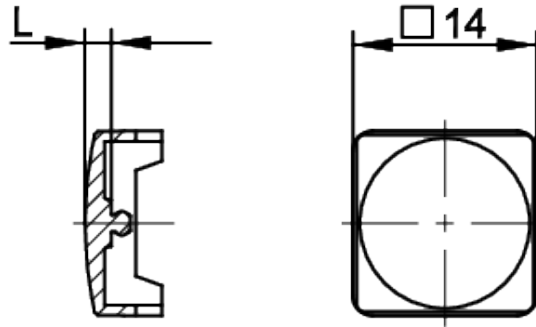

Zeichnungen

Maß-Zeichnungen