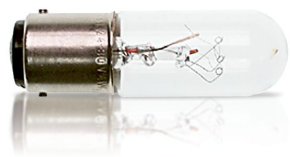

## Filament lamp, socket BA 15d, 30 Volt

### description