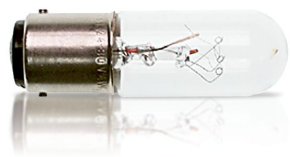

## Filament lamp, socket BA 15d, 24 Volt

### description